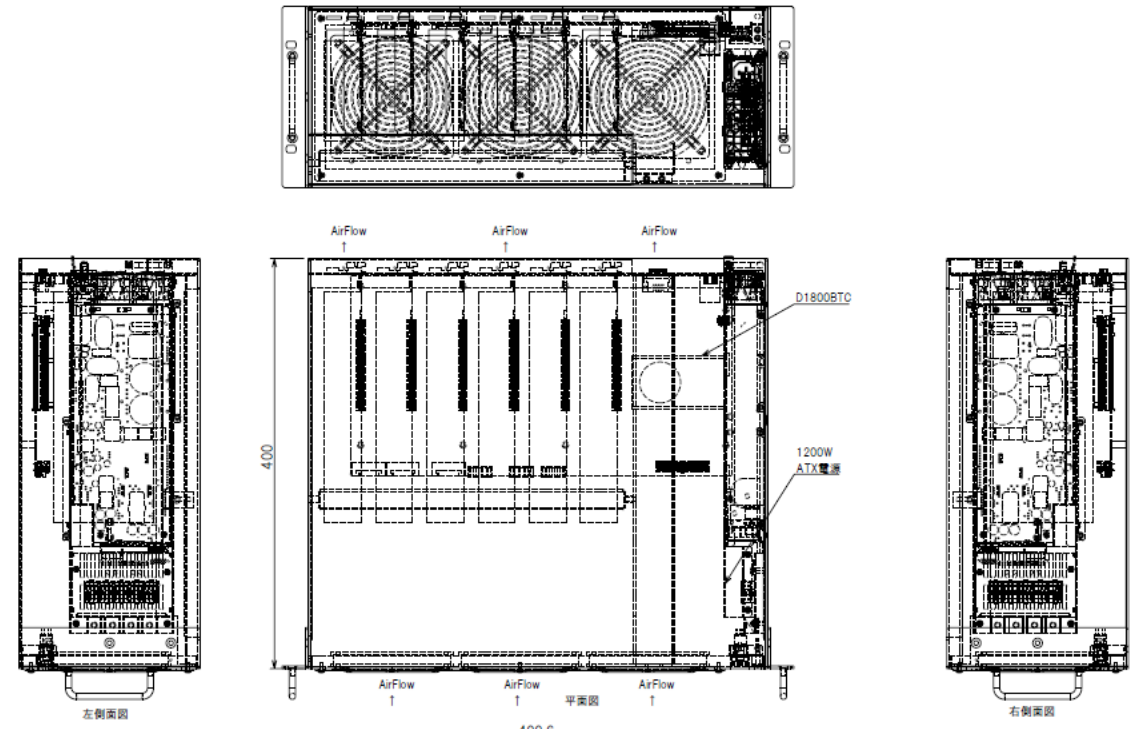

GSX-7 (2018年8月発売予定)

- 19インチラックに収容可能なデータセンター用モデル
- Hash Rate / GTX-1070Tiを6台搭載時
 - Ethereum : 156MH/s - 190MH/s
- Windows 10 or ubuntu 16
 - nvidia GeForce 1060/1070Ti
 - AMD Radeon RX 570/580/Vega
- W x D x H : 449x400x173mm